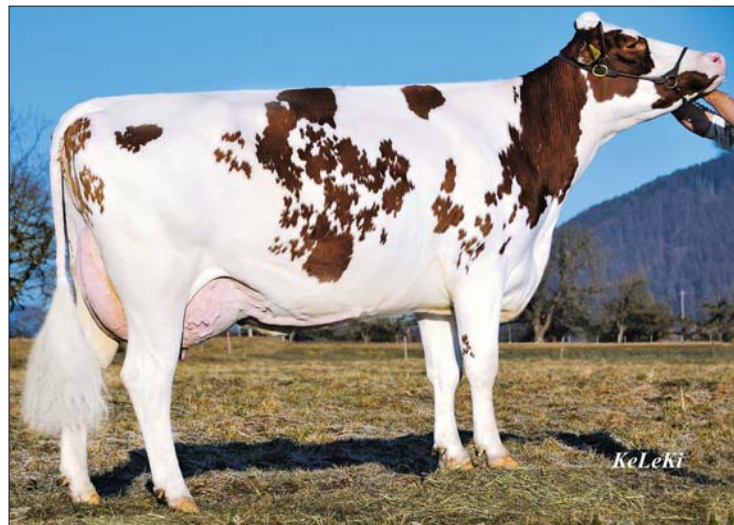

# Stierenmutter

## Eine vielversprechende Swiss Fleckvieh Raufutterkuh

*hvs.* KRISTA ist die Swiss Fleckvieh-Stierenmutter von Hans Indermühle aus Reutigen BE. Ihr Vater ist ein Natursprung-STADEL-Sohn, die Mutter eine LOYD-Tochter. Wir haben es hier also mit einer Blutkombination zu tun, welche gute Euter und eine hohe Nutzungsdauer verspricht. Auf KRISTA wurden wir aufmerksam, als sie sich als junge Kuh an regionalen Ausstellungen, wie etwa an der Nidersimmentaler Amtsschau oder der VSA-Thun, erfolgreich in Szene setzte. Uns freut, dass sie nun auch in den Leistungsdaten überzeugen kann: Ø 3 Lakt. 7515kg Milch mit 4.10% Fett und 3.70% Eiweiss; DMG 3.00kg, IV 44%. Dies bei einem Zellzahlindex von 103. Neben dem hervorragenden, engen Fett-Eiweiss-Verhältnis ist aber sicher auch die Euternote von 94 EX ein Glanzpunkt in KRISTAs Ausweis.

Auf dem Betrieb, wo KRISTA steht, wird viel geweidet. Die Milch wird denn auch mit einem hohen Raufutteranteil produziert und die Wege zum Weidegang sind zum Teil recht lang. Dies sind eher harte Umweltbedingungen. Swiss Fleckvieh ist eine an dieses Produktionssystem angepasste Rasse und wird deshalb vom Betriebsleiter ganz bewusst gehalten und weiterentwickelt. Wir hoffen, dass KRISTA ihre Stärken über Söhne in die SF-Rasse einbringen kann. Einzig vielleicht ihre Widerristhöhe, welche mit 153cm schon recht hoch ist, müssen wir im Auge behalten. Der erste Sohn von KRISTA, Vitelle KARO, hat seinen Prüfeinsatz im Natursprung gemacht. Von ihm wird zurzeit in Mülligen ein Samenlager angelegt. Wir arbeiten bei der Stierenproduktion gerne mit solch starken Rassenvertreterinnen, sind dabei aber ganz klar auf das Mitwirken der Züchter angewiesen. Und dafür möchten wir Hans Indermühle und seiner Familie danken und ihnen auch weiterhin alles Gute wünschen.